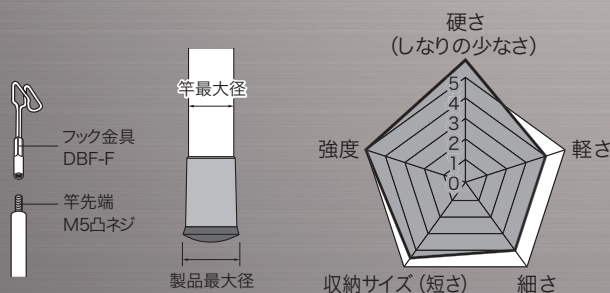

品名：シルバーフィッシャー（プラス） 20m

品番：DXF-20000

定価：¥198,000

JANコード：4937897017230

新製品の
ご案内

シルバーフィッシャー（プラス）シリーズに
20m 新登場！

夜光塗料
蓄光タイプ

20m

- 天井裏・床下配線に
- カーボン製（手元竿のみFRP製）
- 引掛けやすい先端機構

強化カーボクロスシステム採用

**たわみが少なく
コントロール性抜群**

割れない尻金
金属+樹脂製

DXF-20000

別売（追加・交換用）先端金具

先端金具 適応	DBF-PLA	DBF-F	DBF-FM	DBF-FS	DBF-SF	DBF-WF	DBF-LF	DBF-HM
	○	○	×	○	○	○	○	○

収納時（ロッド部）

DXF-20000

先端仕様		長さ		質量 (g)	最大径φ(mm)		竿数
金具	竿先端	伸長時(m)	収納時(cm)		竿	製品	
フック金具 DBF-F	M5凸ネジ	20	100	2640	55	64	23

■梱包仕様（個装箱）

- ・梱包形態：ダンボール箱
- ・梱包サイズ：幅85×奥行1110×高さ70mm
- ・梱包質量：約2.9kg
- ・梱包単位：4個

■梱包仕様（外箱）

- ・梱包形態：ダンボール箱
- ・梱包サイズ：幅190×奥行1120×高さ170mm
- ・梱包質量：約12kg